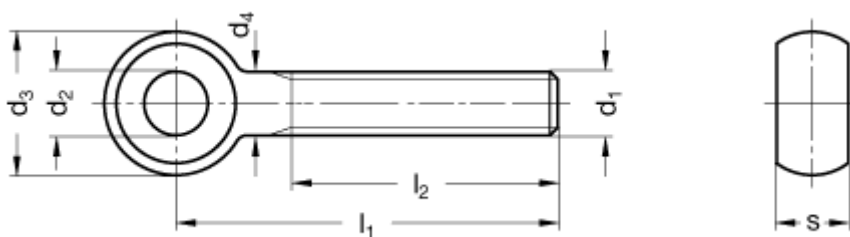

Varenummer: 201524M1260

Beskrivelse: E+G Øjebolt GN 1524-M12-60

## Mål

d1	= M12
d2	= 12
d3	= 25
d4	= 12
l1	= 60
l2	= 42
s	= 14
Vægt i (g)	= 70